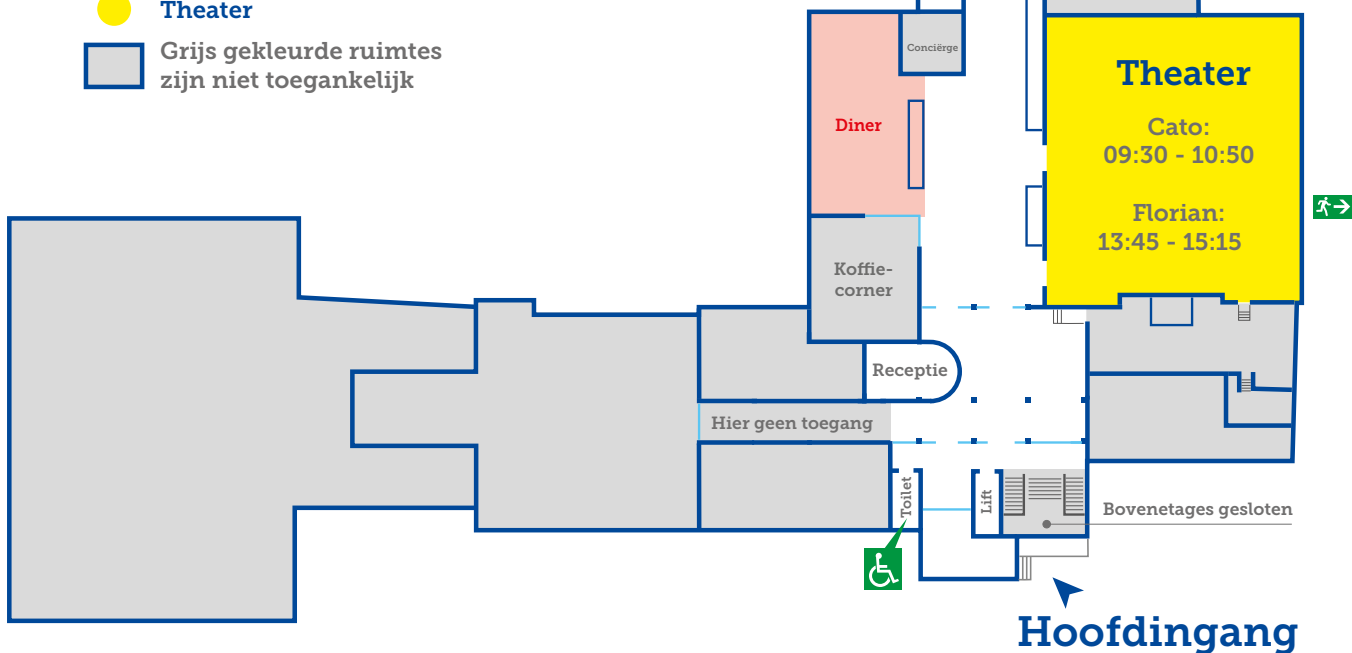

C Green Mobile Education Centre

**Begane grond**

- Diner
- Theater
- Grijs gekleurde ruimtes zijn niet toegankelijk

**Workshopronde 1:**  
11:00 - 11.45

**Workshopronde 2:**  
12:00 - 12.45

**Lunch:**  
13:00 - 13:45

De lunch wordt u door leerlingen van Newton/Foodlab aangeboden in de Diner. Het is een duurzame lunch gebaseerd op streekproducten en uiteraard vegetarisch. Gebruik uw beker vervaardigd van in Nederland ingezamelde oliën en afvalplastics voor de drankjes.