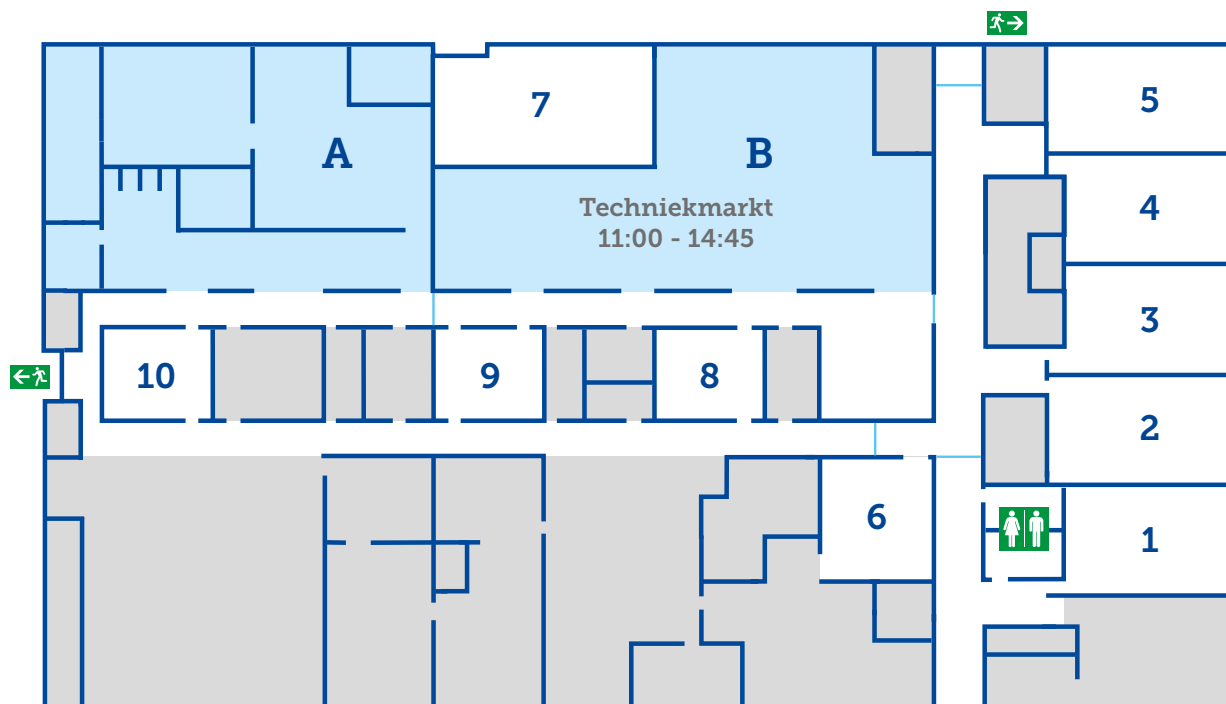

C Green Mobile Education Centre

**Begane grond**

- Diner
- Theater
- Grijs gekleurde ruimtes zijn niet toegankelijk

**Workshopronde 1:**  
11:00 - 11.45

**Workshopronde 2:**  
12:00 - 12.45

**Lunch:**  
13:00 - 13:45

De lunch wordt u door leerlingen van Newton/Foodlab aangeboden in de Diner. Het is een duurzame lunch gebaseerd op streekproducten en uiteraard vegetarisch. Gebruik uw beker vervaardigd van in Nederland ingezamelde oliën en afvalplastics voor de drankjes.